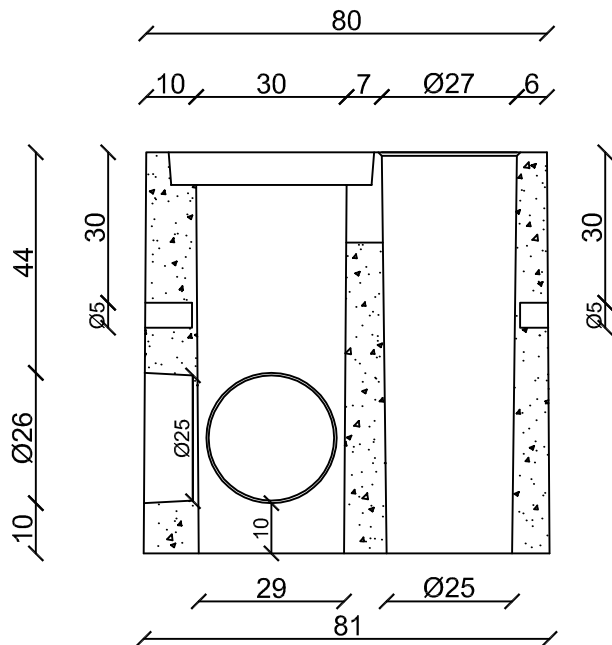

POZZETTO PORTA PALO 80x80x80

TIPOLOGIA	DIM. EST. (cm.)	ALTEZZA (cm.)	PESO KG
Pozzetto portapalo in c.a.v. a sezione quadrata, con pozzetto per ispezioni incorporato dim. int. 30x30 cm., armato con staffe perimetrali Ø5, con foro Ø25 cm. per pali da illuminazione da 6 a 7 m. f.t. in funzione del sito di impianto e della tipologia di posa in opera	80x80	80	910