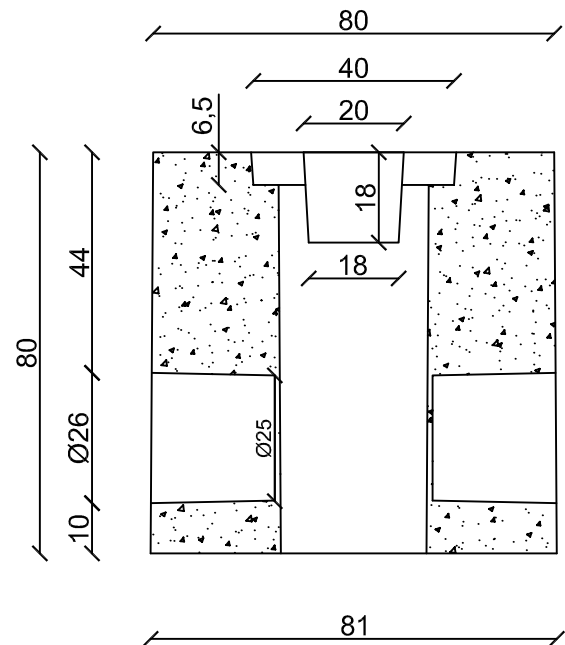

POZZETTO PORTA PALO 80x80x80

TIPOLOGIA	DIM. EST. (cm.)	ALTEZZA (cm.)	PESO KG
Pozzetto portapalo in c.a.v. a sezione quadrata, con pozzetto per ispezioni incorporato dim. int. 30x30 cm., armato con staffe perimetrali Ø5, con foro Ø25 cm. per pali da illuminazione da 6 a 7 m. f.t. in funzione del sito di impianto e della tipologia di posa in opera	80x80	80	910