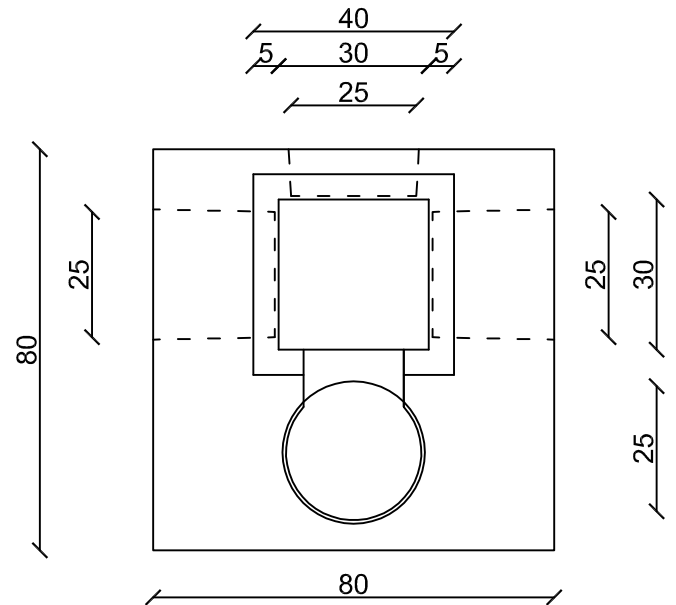

POZZETTO PORTA PALO 80x80x80

TIPOLOGIA	DIM. EST. (cm.)	ALTEZZA (cm.)	PESO KG
Pozzetto portapalo in c.a.v. a sezione quadrata, con pozzetto per ispezioni incorporato dim. int. 30x30 cm., armato con staffe perimetrali Ø5, con foro Ø25 cm. per pali da illuminazione da 6 a 7 m. f.t. in funzione del sito di impianto e della tipologia di posa in opera	80x80	80	910